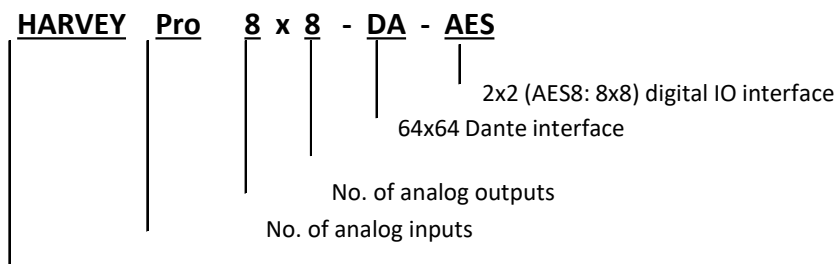

Opbouw productnaam, voorbeeld HARVEY Pro 8x8-DA-AES:

Product line "DSP Audio matrix" 1 HU, 19"

Product family for audio and media control

HARVEY®

Prijslijst exclusief BTW, 2021

Analoge en AES interfaces

	<u>per stuk:</u>
8x8	€ 2.225,00
8x8 AES	€ 2.415,00
8x16	€ 2.575,00
8x24	€ 2.915,00
12x8	€ 2.490,00
16x8	€ 2.750,00
16x16	€ 3.095,00
24x8	€ 3.275,00